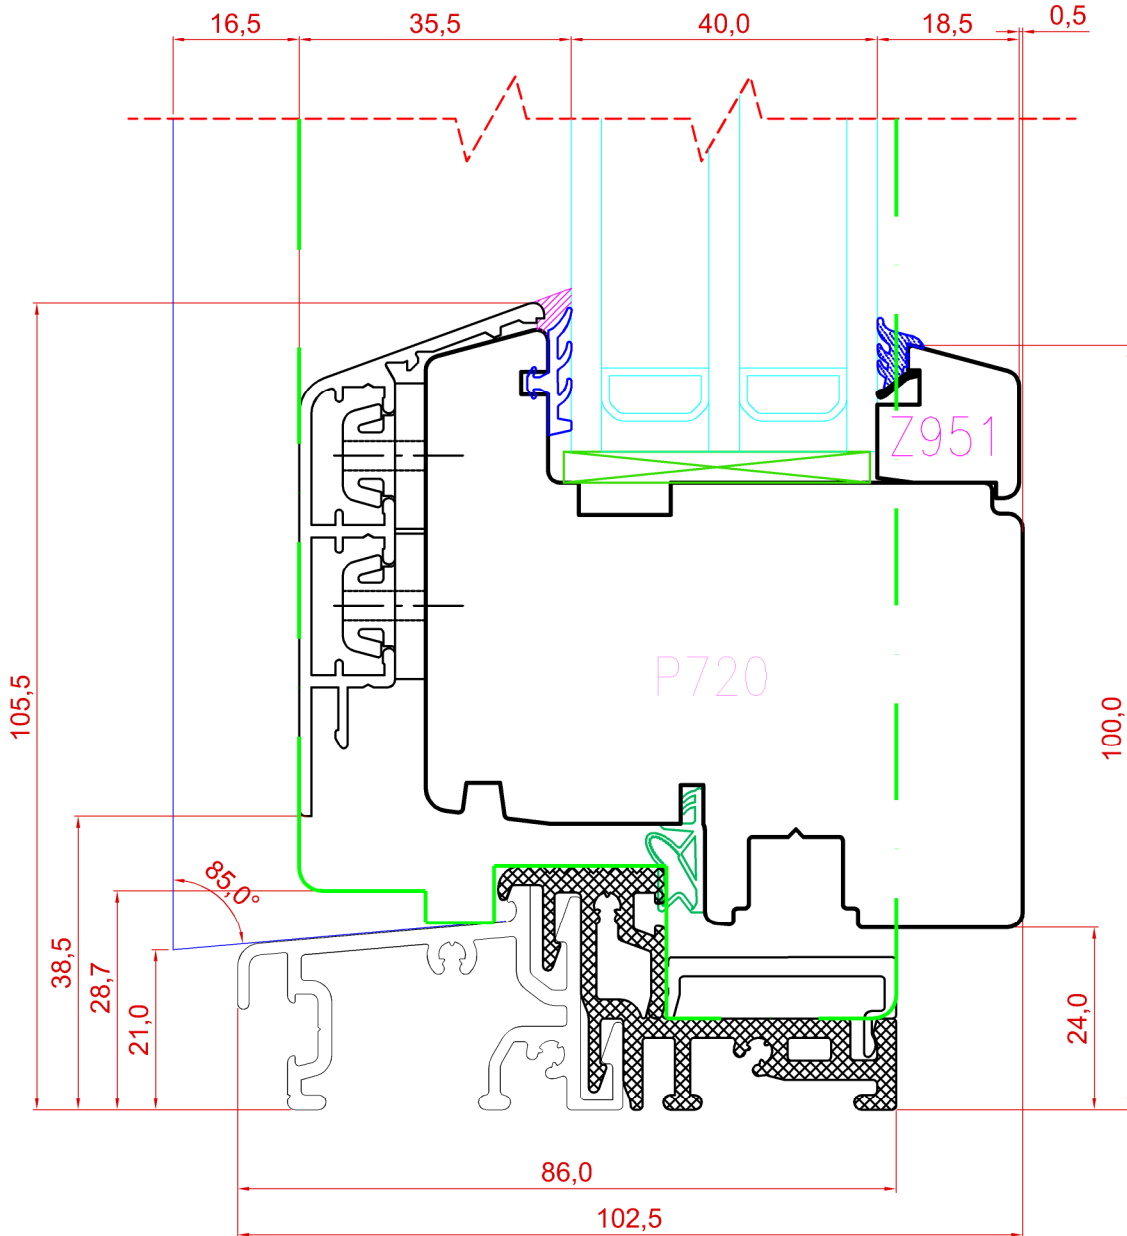

TOOTMINE.

Viking Window AS
Mäo, Järvamaa 72751 tlf.372 38 48 900

**SAKSA TÜÜPI DK13 PUIT-ALU UKS
WESER PAKUGA UKSE ALALÕIGE**

JOONISE NR:
DKA13.2.24

KUUPÄEV: 20.05.13 VJ.

MÕÖT: 1:1

REVISION A: 10.02.15 VJ. klaasitihendisoon 5,5mm peale

REVISION B:

KINNITATUD:

REVISION C:

2Klaasi

PAKU ALT LENGI ALUNI ON 21,0MM