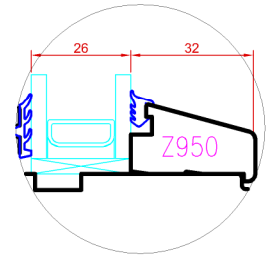

REVISION B:

KINNITATUD:

REVISION C:

2Klaasi

PAKU ALT LENGI ALUNI ON 21,0MM